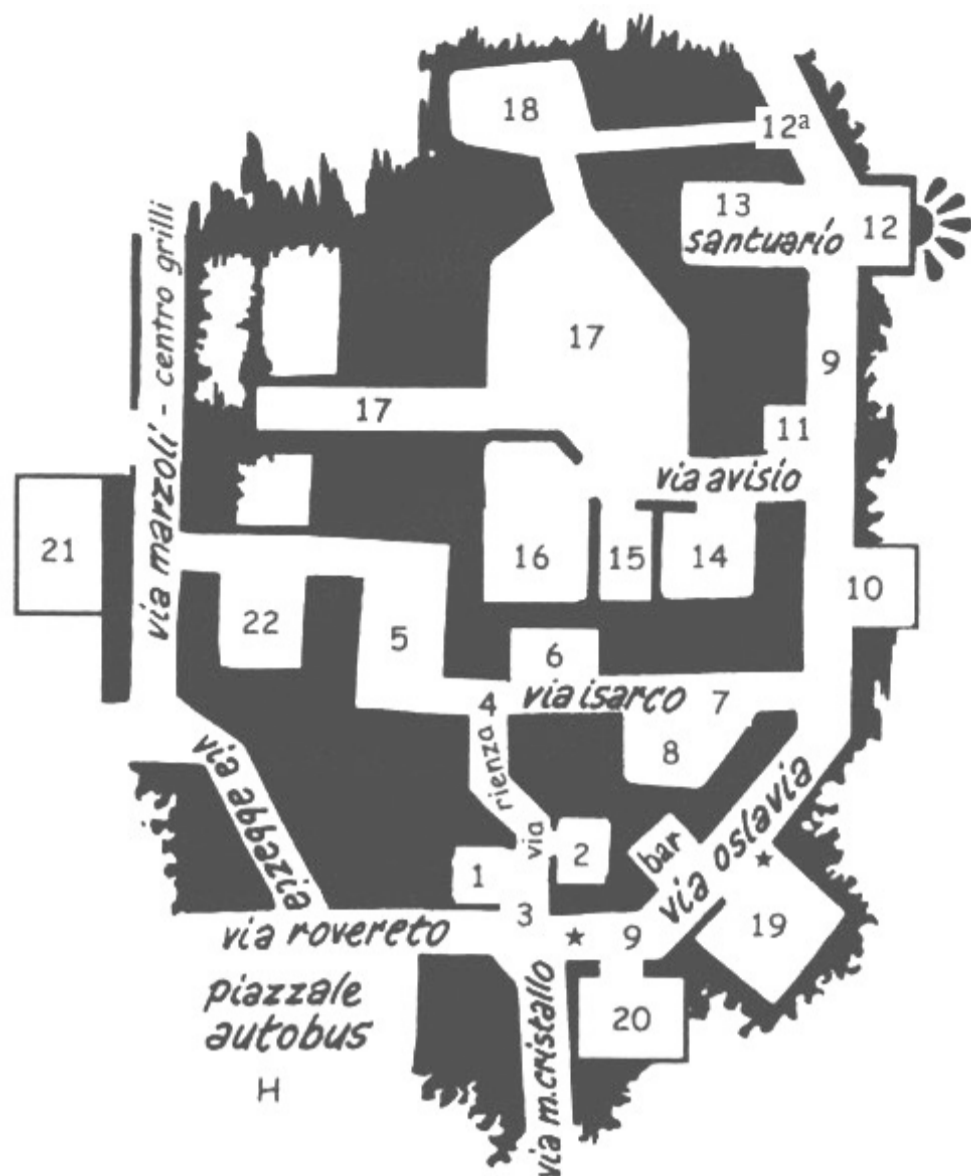

BORGHI DI MOSAICI E GRAFFITI

2 CURT DUR CARTABIA Opere di Enrica Turri Bonacina - Tecnica mosaico

Il chierichetto

Calicantus

La Cascina Marzoli

9 VIA OSLAVIA

Angelo a Penasca di Loris Ribolzi - Tecnica a graffito

Il grillo parlante di Enrica Turri Bonacina - Tecnica mosaico

20 UL GIARDINETT

Ramo di cachi di Enrica Turri Bonacina - Tecnica mosaico

BORGHI DELLE MUSE - Poesie e pensieri su pannelli

CASA PARROCCHIALE - VIA ABBAZIA - Per il mattino di Pasqua

di David Maria Turollo - Poesia

I LA LAMPIDA - Sonett pocch alegher di Speri Della Chiesa Jemoli -

Poesia in vernacolo bosino

3 L'ARCO - La Bellezza di PierMaria Bonacina - Testo in prosa

7 VIA ISARCO - Dedalo di Raffaele Pugliese - Poesia

L'eva de màgg di Luisa Oprandi - Poesia in vernacolo bosino

9 VIA OSLAVIA - L'Artista di Luce Ramorino - testo in prosa

Pudore di Antonia Pozzi - Poesia

Il tulipano giallo di GianCarlo Bregantini - Poesia

Ricordo di casa mia di Suor Maria Franchi - Poesia

Vén gio la sira di Lidia Enrica Munaretti - Poesia

Le forme del tempo di Anna Taroni Carraro - Poesia

II LA CAPELETA - La Capeleta di Natale Gorini - Poesia in vernacolo bosino

I2 BELVEDERE - Cantico delle Creature di San Francesco - Poesia

BORGHI DIPINTI Affreschi sui muri delle case

2 CURT DUR CARTABIA

Madonna con Bambino di Gian Piero Castiglioni - Affresco

5 CURT DI GANDITT

Naufrazi di Gioxe De Micheli - Murale

Disagio Giovanile di Antonio Tonelli - Murale

Serenità di Mario Mogani - Murale

6 VIA ISARCO

Paesaggio lombardo di Antonio Pedretti - Murale

Acrobati di Marco Severo - Murale

8 CURT DI CESCHITT

I2 BELVEDERE

Fratello Sole, Sorella Luna di Gian Piero Castiglioni - Murale

PERCORSO DELLA RASSEGNA 2023

I LA LAMPIDA
SERGIO COLOMBO
I PRESEPI DI CALABRESE

2 CURT DUR CARTABIA
ATELIER TURRI
ENRICA T. BONACINA
RA CA DUR BARLICH

3 L'ARCO
G. PIERO CASTIGLIONI

4 VIA RIENZA
FRANCO BINDA
ADRIANO CANTON
ANTONELLA LELLI
A.M.I.

5 CURT DI GANDITT
LUCIA ARPINO
MARINA PAOLA BATTAINI
STEFANO BROCCHI
TERESA FILUPPI
SAN VINCENZO DE PAOLI

6 VIA ISARCO
ALBERTO NICORA
EUGENIO RICCI
LUCA MESITI

7 PORTICO DI VIA ISARCO
SANDRO SARDELLA

8 CURT DI CESCHITT
LUCIANO BERNOCCHI
ROBERTO COZZI
LUCA TRABANELLI
RICCARDO VIGNATI

9 VIA OSLAVIA
GABRIELE BRUSA
ANDREA COLOMBO
FRANCO MARLETTA

ROSARIO PIROTTA
MILENA POZZATELLO
ANTONIO VARLESE
GIANNI R. VOLPON
CLAUDIO R. VOLPON
CASETTA
COOPERATIVA s.c.r.l.
GORILLAS TEAM VARESE
U.N.I.S.C. M.A. D'ANGELO

9 SEGRETERIA

IO SPAZIO MARZOLI
MARIELLA MESITI
FRANCO CRUGNOLA
ISABELLA RIGAMONTI

II LA CAPELETA
ENRICO FUMAGALLI

I2 BELVEDERE
EDUARDO BROCCA
TOLETTI
ANTONIO FRANZETTI

I2/a ARC DUR MISSÉE
du la VIA AQUILEIA

I3 SANTUARIO
SS. FERMO E RUSTICO
ANTOLOGICA
EMILIO CORBETTA
(CORBY)

I4 CURT DI MARZÖ
OBIETTIVO CREATIVO
FOTOAMATORI VARESINI

I5 CA DU LA GENIA

I6 CURT DUR PRET
E