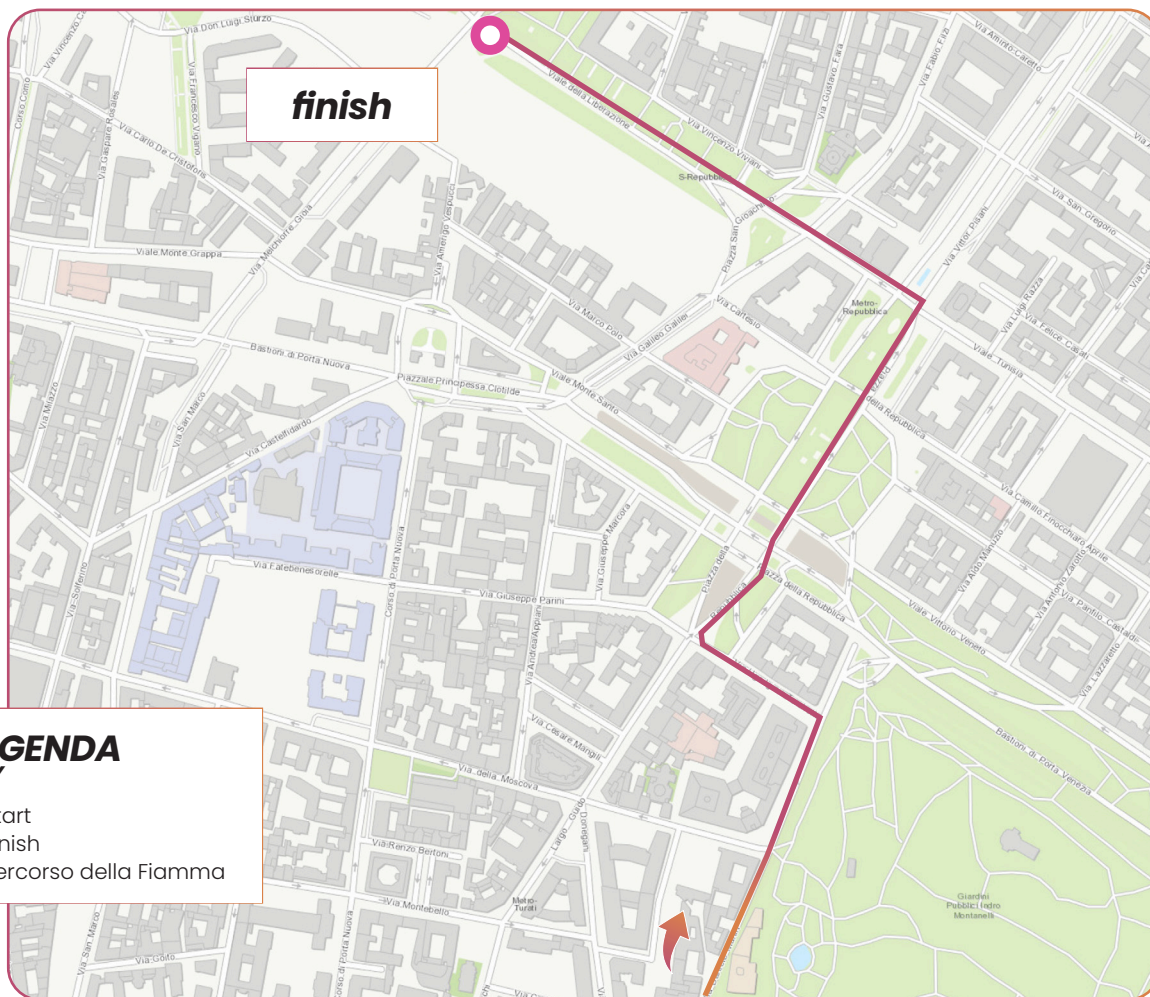

## PIAZZA DELLA SCALA

11:47 ..... 12:10

# IL VIAGGIO DELLA FIAMMA OLIMPICA

Olympic Torch relay

PIAZZA DELLA SCALA  
PIAZZA GAE AULENTI  
12:10 ..... 12:41

# IL VIAGGIO DELLA FIAMMA OLIMPICA

Olympic Torch relay

PIAZZA DELLA SCALA  
PIAZZA GAE AULENTI  
12:10 ..... 12:41

**LEGENDA**  
KEY

- Start
- Finish
- Percorso della Fiamma