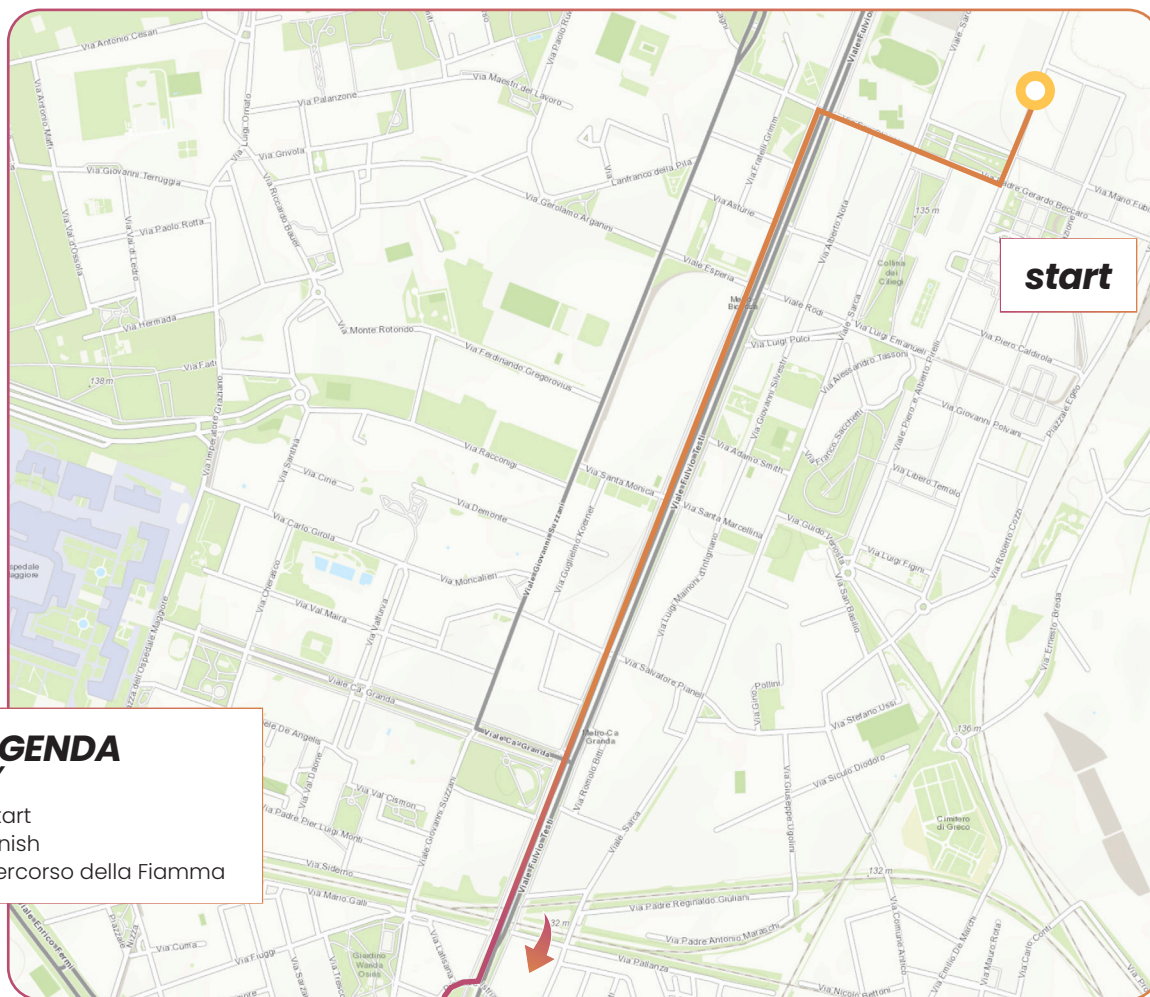

VIALE PIERO E ALBERTO PIRELLI ZARA (METRO) 09:15 ..... 10:12

**LEGENDA
KEY**

- Start
- Finish
- Percorso della Fiamma

IL VIAGGIO DELLA FIAMMA OLIMPICA

Olympic Torch relay