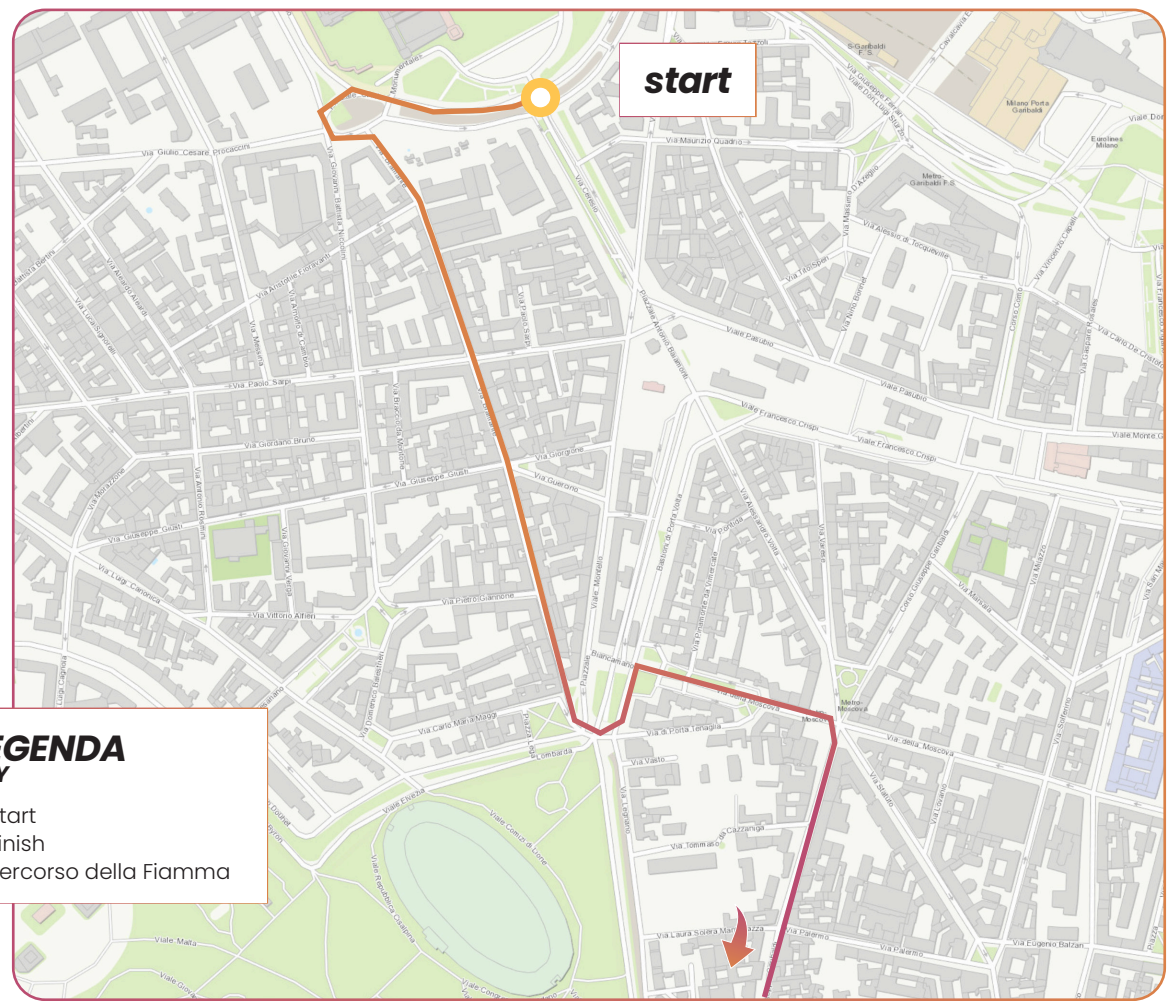

CIMITERO MONUMENTALE CAIROLI (METRO)

11:05 ..... 11:47

**LEGENDA
KEY**

- Start
- Finish
- Percorso della Fiamma

IL VIAGGIO DELLA FIAMMA OLIMPICA

Olympic Torch relay