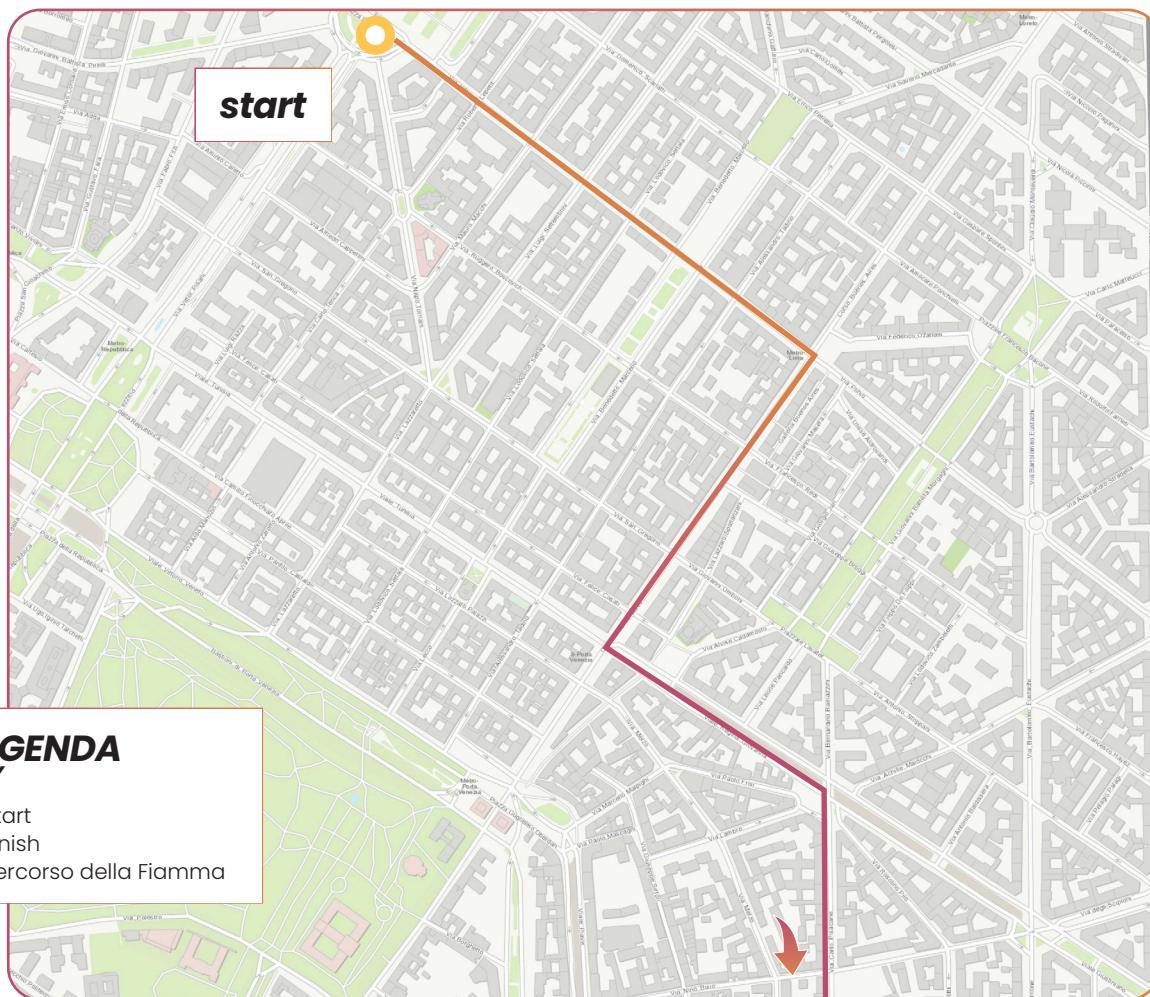

# IL VIAGGIO DELLA FIAMMA OLIMPICA

*Olympic Torch relay*

# PALAZZO REGIONE LOMBARDIA STAZIONE CENTRALE 13:55 ..... 14:03

# IL VIAGGIO DELLA FIAMMA OLIMPICA

*Olympic Torch relay*

**STAZIONE CENTRALE  
CORSO VENTIDUE MARZO  
14:03 ..... 14:51**

**LEGENDA  
KEY**  
● Start  
● Finish  
— Percorso della Fiamma