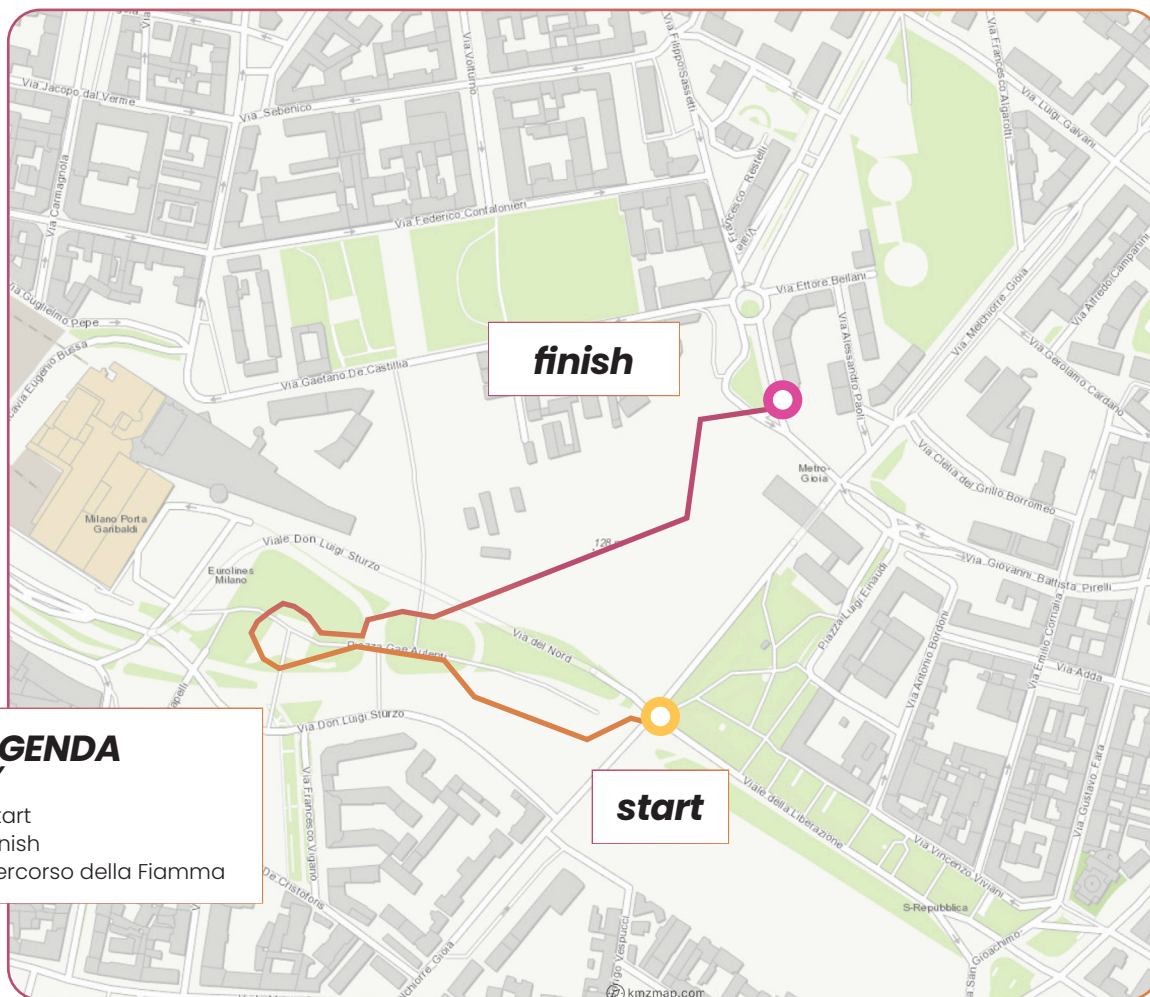

PIAZZA GAE AULENTI PALAZZO REGIONE LOMBARDIA 13:41 ..... 13:55