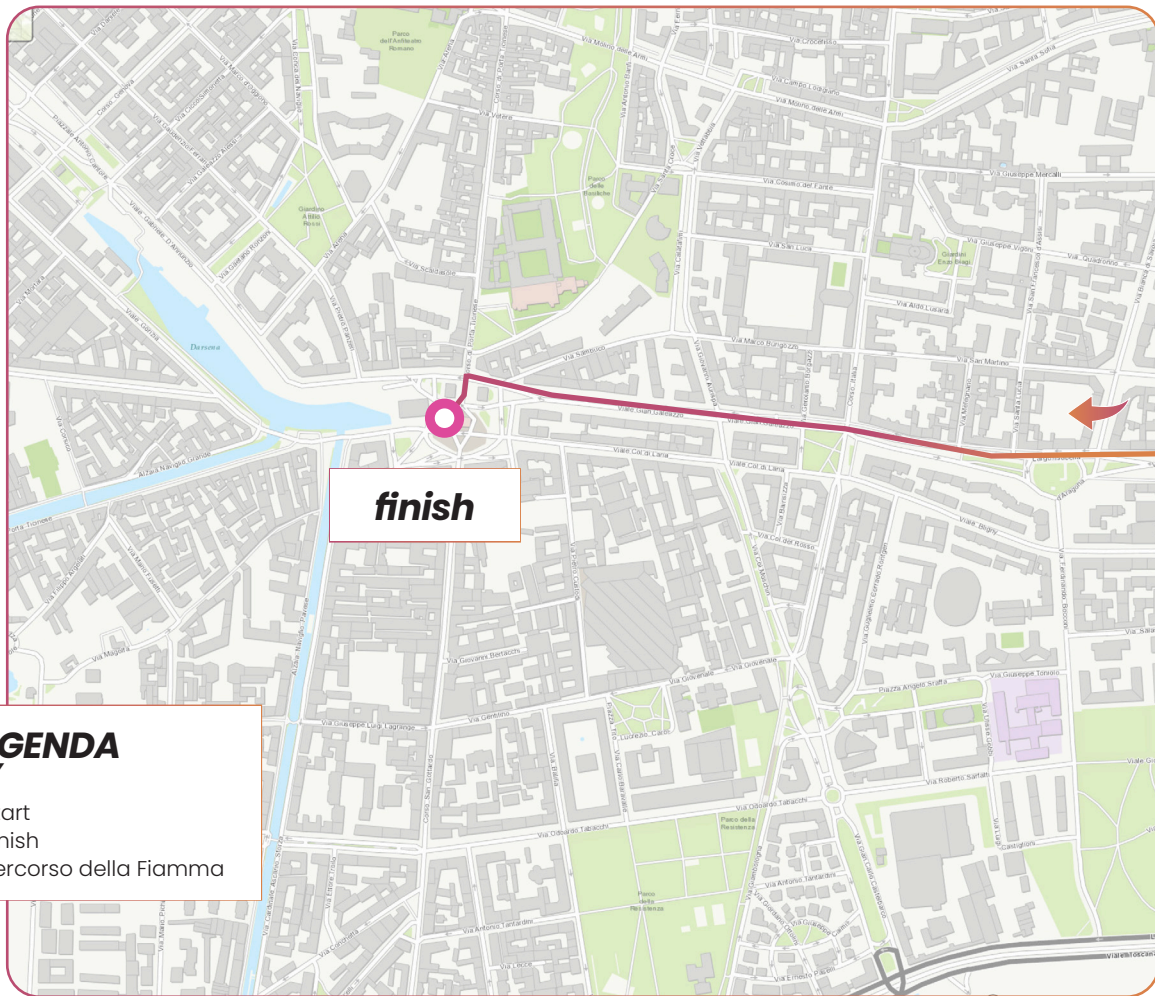

# IL VIAGGIO DELLA FIAMMA OLIMPICA

*Olympic Torch relay*

CORSO VENTIDUE MARZO

PORTA ROMANA

14:51 ..... 15:21

# IL VIAGGIO DELLA FIAMMA OLIMPICA

Olympic Torch relay

PORTA ROMANA

DARSENA

15:21 ..... 15:43

**LEGENDA**  
**KEY**

- Start
- Finish
- Percorso della Fiamma

# IL VIAGGIO DELLA FIAMMA OLIMPICA

Olympic Torch relay

PORTA ROMANA

DARSENA

15:21 ..... 15:43

# IL VIAGGIO DELLA FIAMMA OLIMPICA

Olympic Torch relay