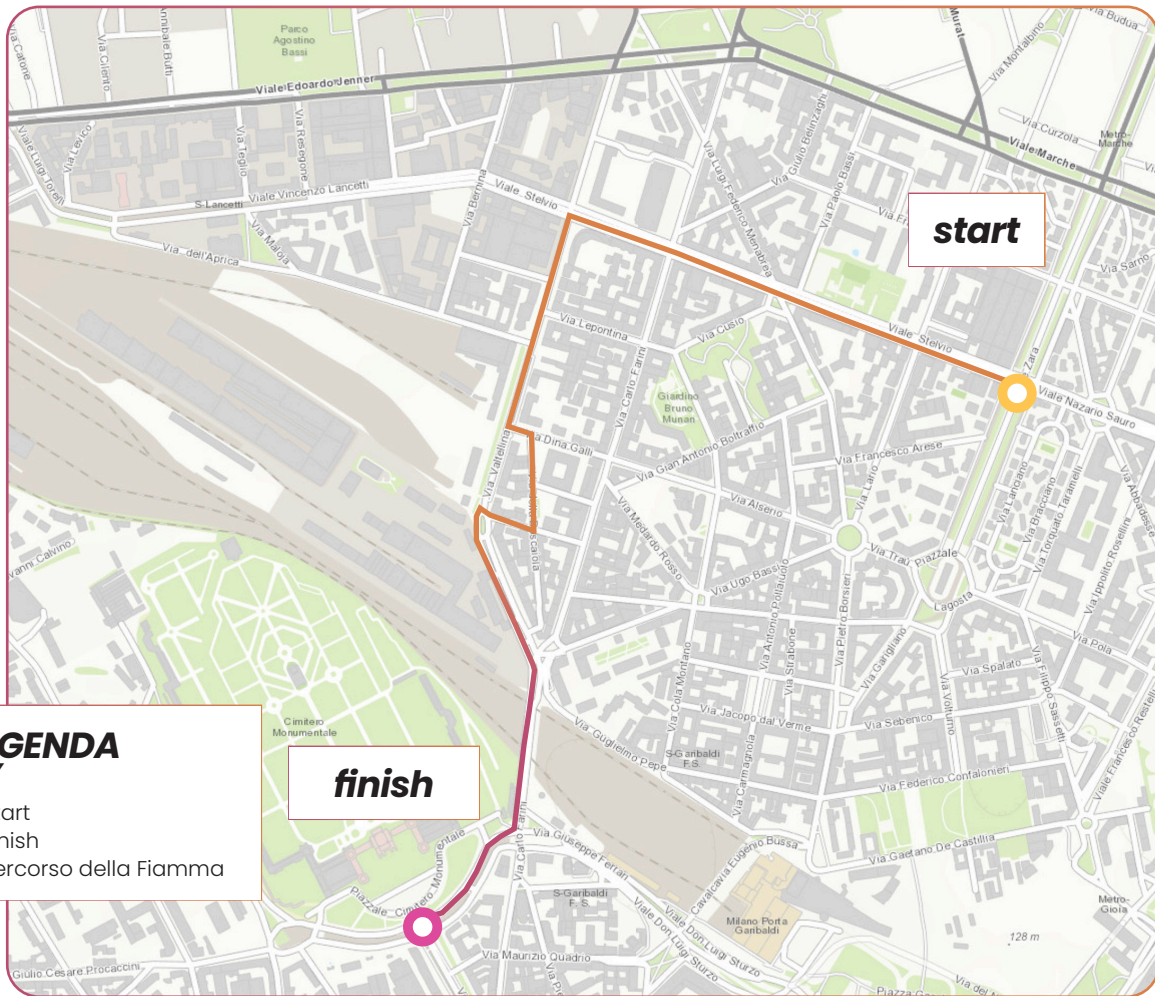

ZARA (METRO) CIMITERO MONUMENTALE 10:12 ..... 10:35