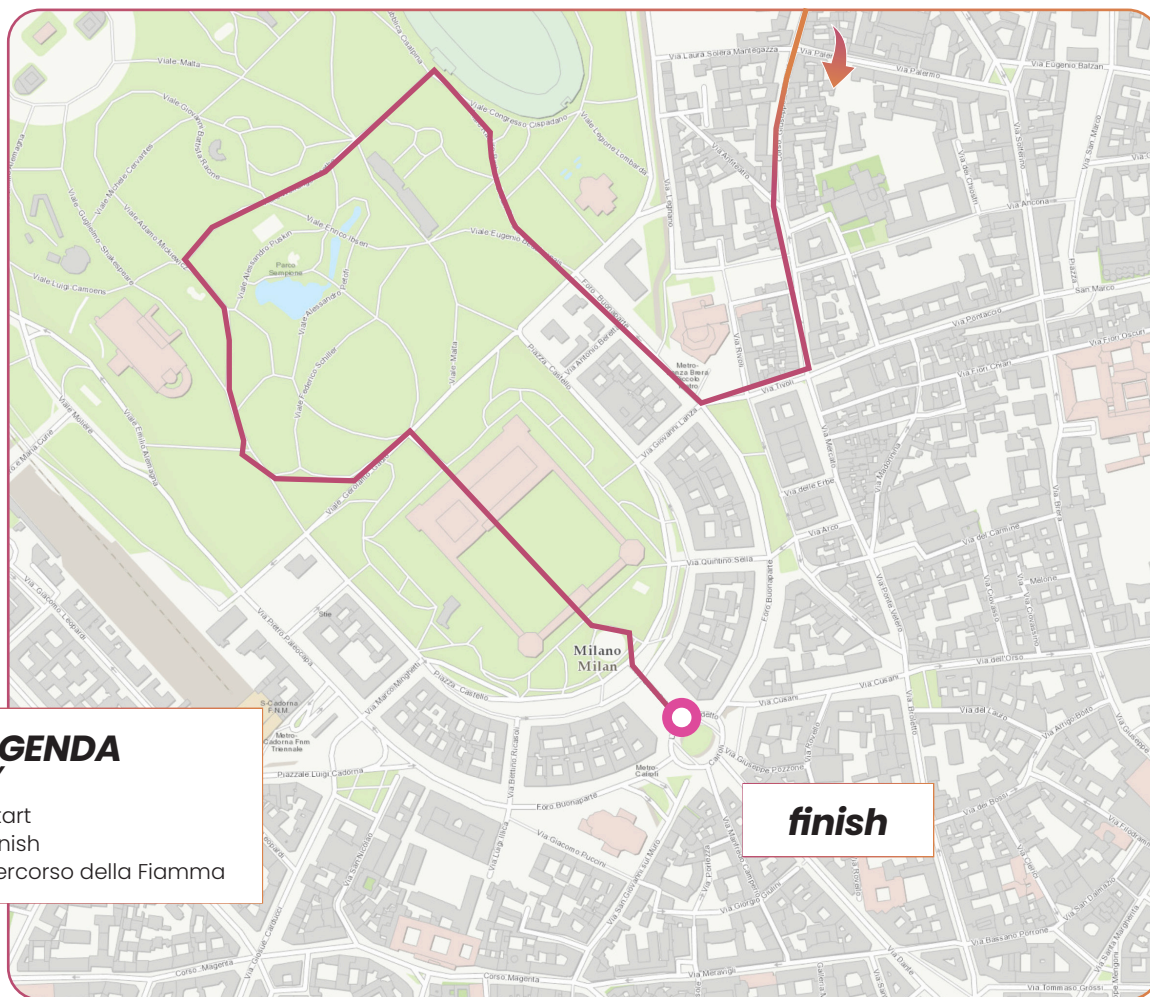

CIMITERO MONUMENTALE CAIROLI (METRO)

11:05 ..... 11:47

**LEGENDA
KEY**

- Start
- Finish
- Percorso della Fiamma

IL VIAGGIO DELLA FIAMMA OLIMPICA

Olympic Torch relay