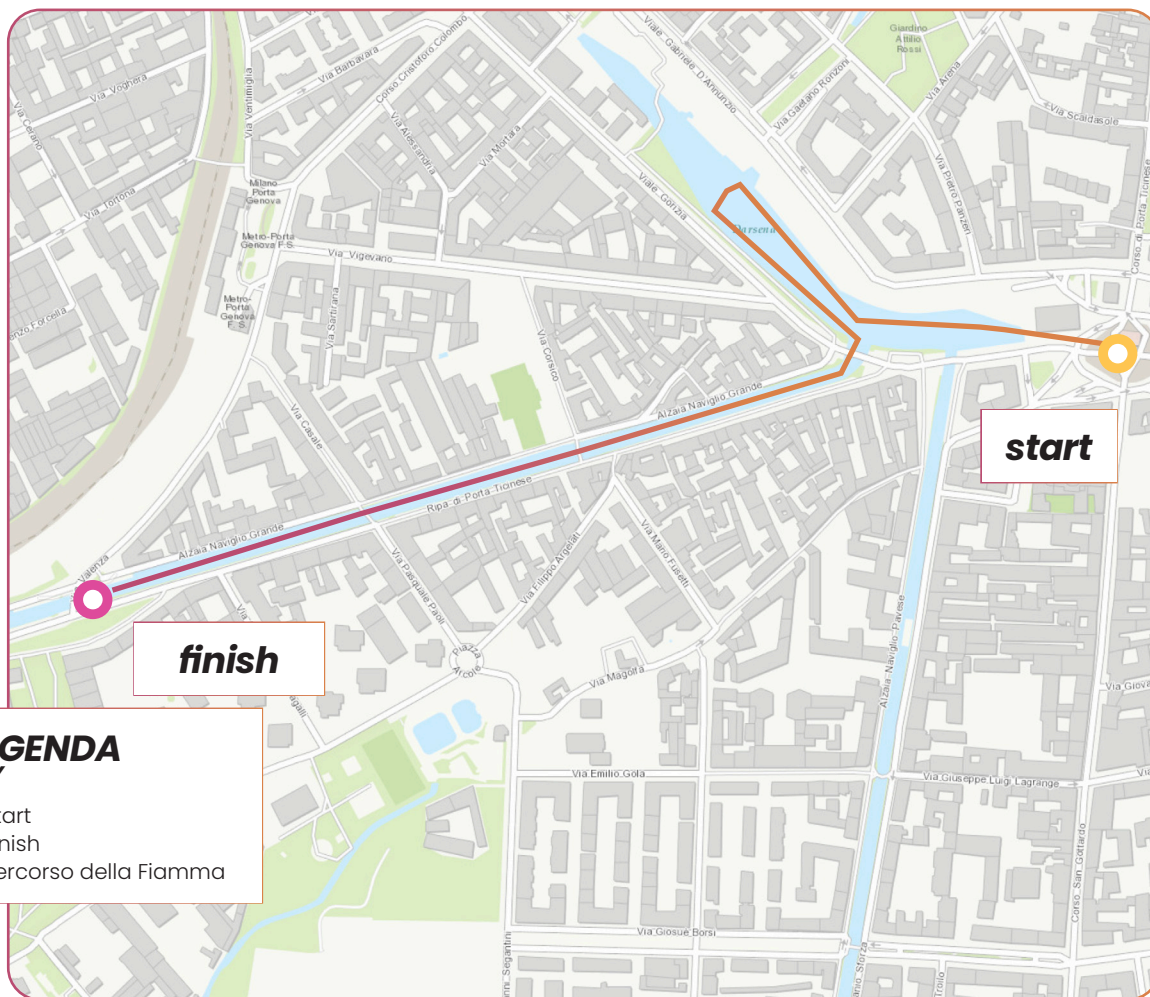

TB SU IMBARCAZIONE DARSENA

15:43 ..... 16:00