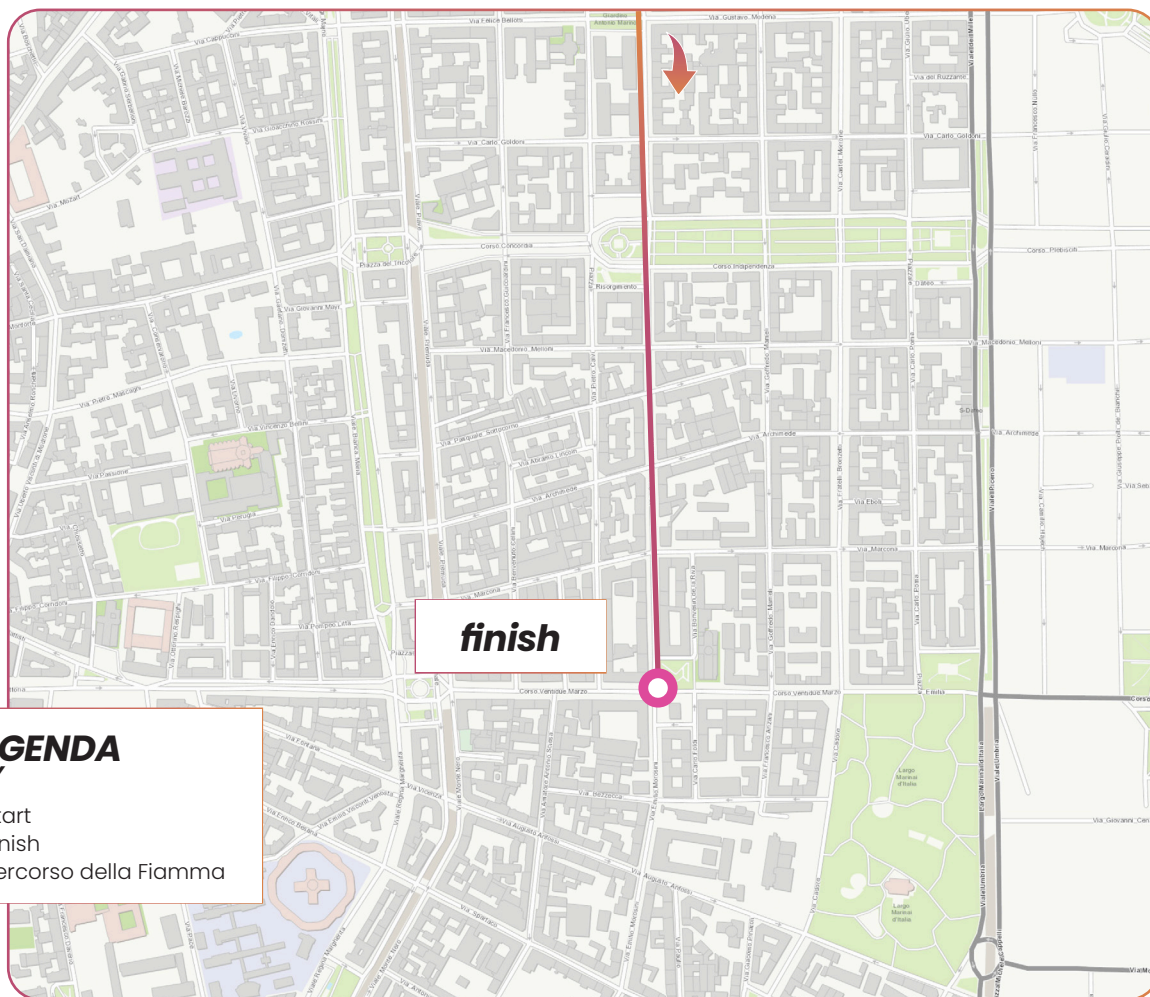

STAZIONE CENTRALE CORSO VENTIDUE MARZO 14:03 ..... 14:51

**LEGENDA
KEY**

- Start
- Finish
- Percorso della Fiamma

IL VIAGGIO DELLA FIAMMA OLIMPICA

Olympic Torch relay