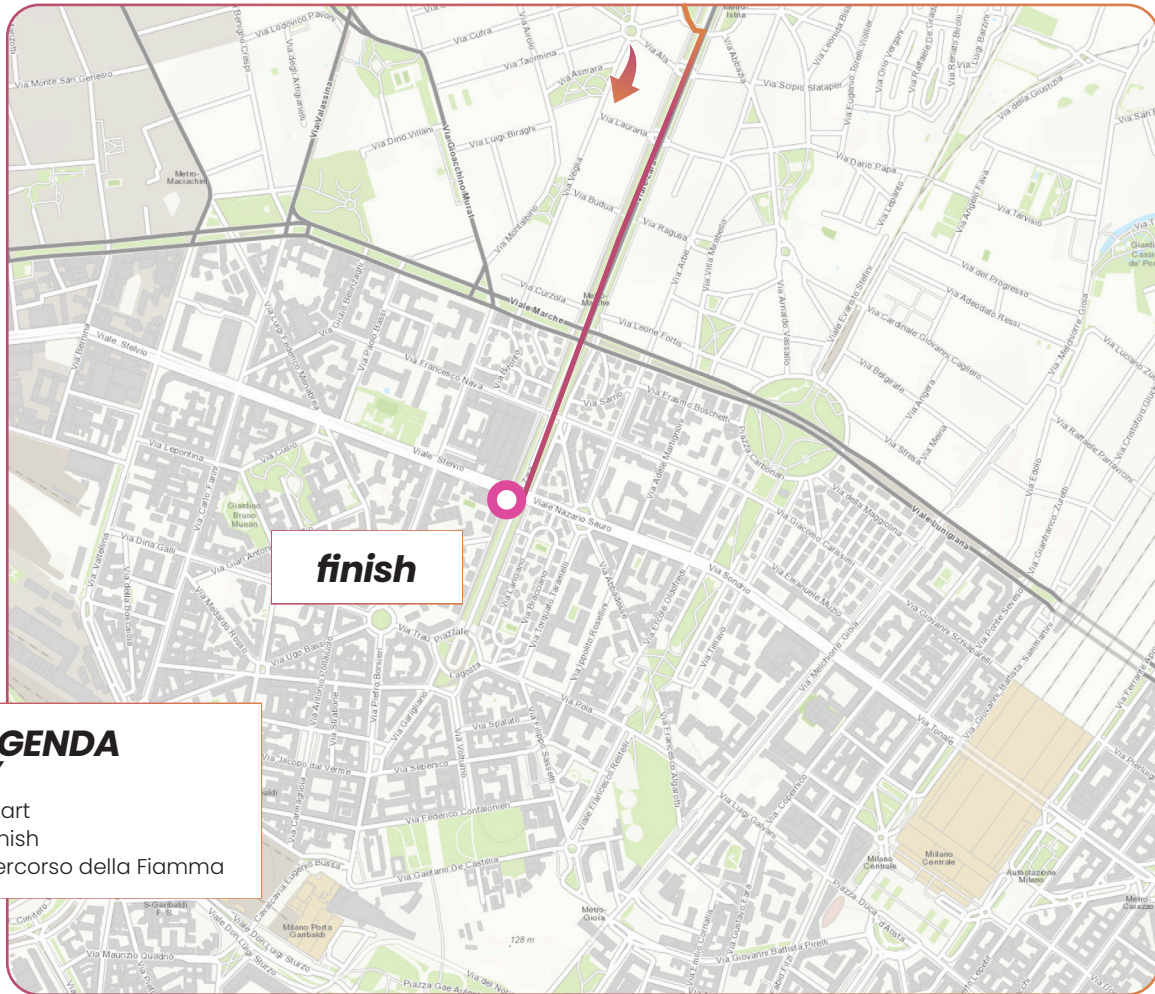

**Sito di Celebrazione: TB su Imbarcazione Darsena**  
Celebration Venue

# VIALE PIERO E ALBERTO PIRELLI ZARA (METRO) 09:15 ..... 10:12

**LEGENDA  
KEY**

- Start
- Finish
- Percorso della Fiamma

# IL VIAGGIO DELLA FIAMMA OLIMPICA

Olympic Torch relay