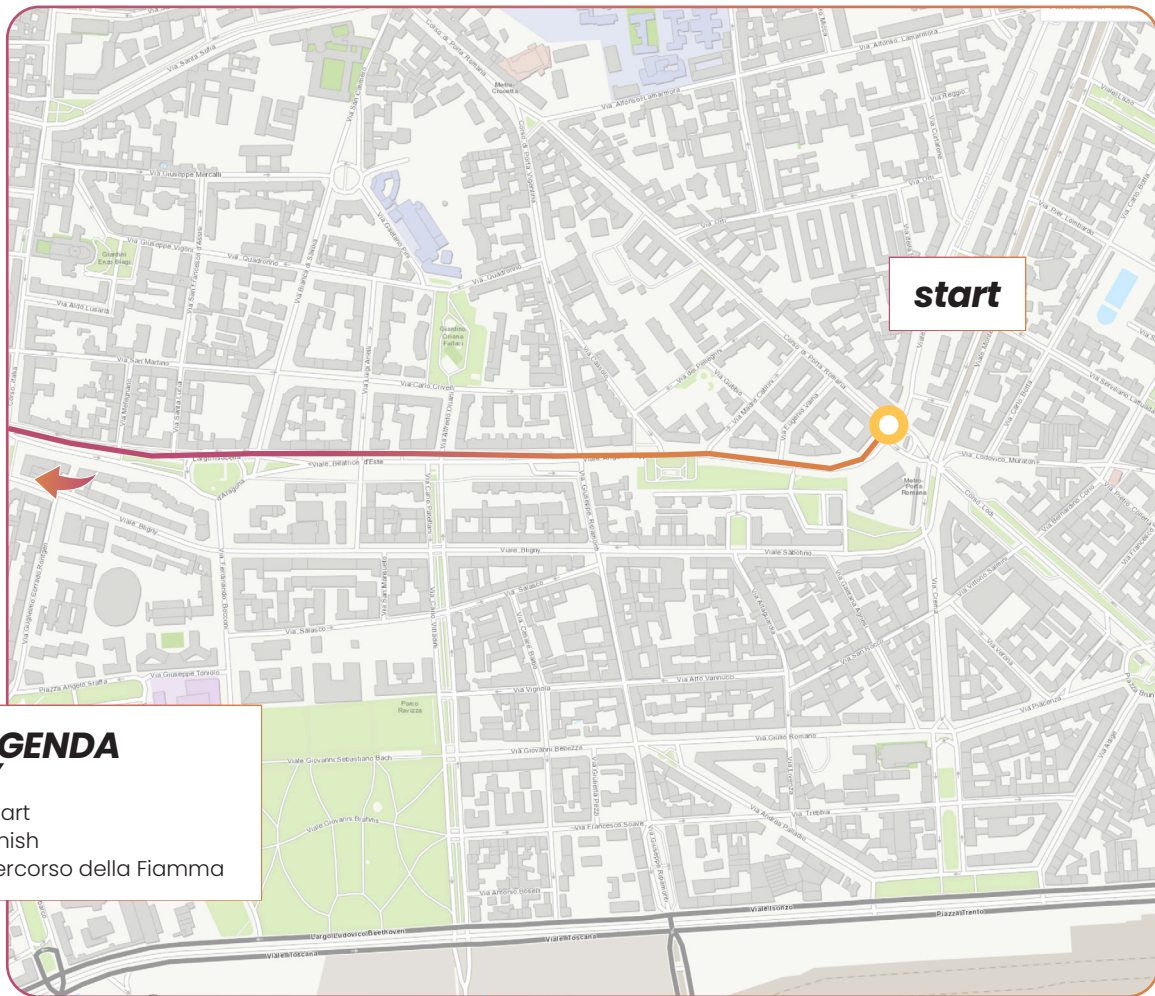

# IL VIAGGIO DELLA FIAMMA OLIMPICA

*Olympic Torch relay*

CORSO VENTIDUE MARZO

PORTA ROMANA

14:51 ..... 15:21

# IL VIAGGIO DELLA FIAMMA OLIMPICA

Olympic Torch relay

PORTA ROMANA

DARSENA

15:21 ..... 15:43

**LEGENDA**  
**KEY**

- Start
- Finish
- Percorso della Fiamma

# IL VIAGGIO DELLA FIAMMA OLIMPICA

Olympic Torch relay

PORTA ROMANA

DARSENA

15:21 ..... 15:43