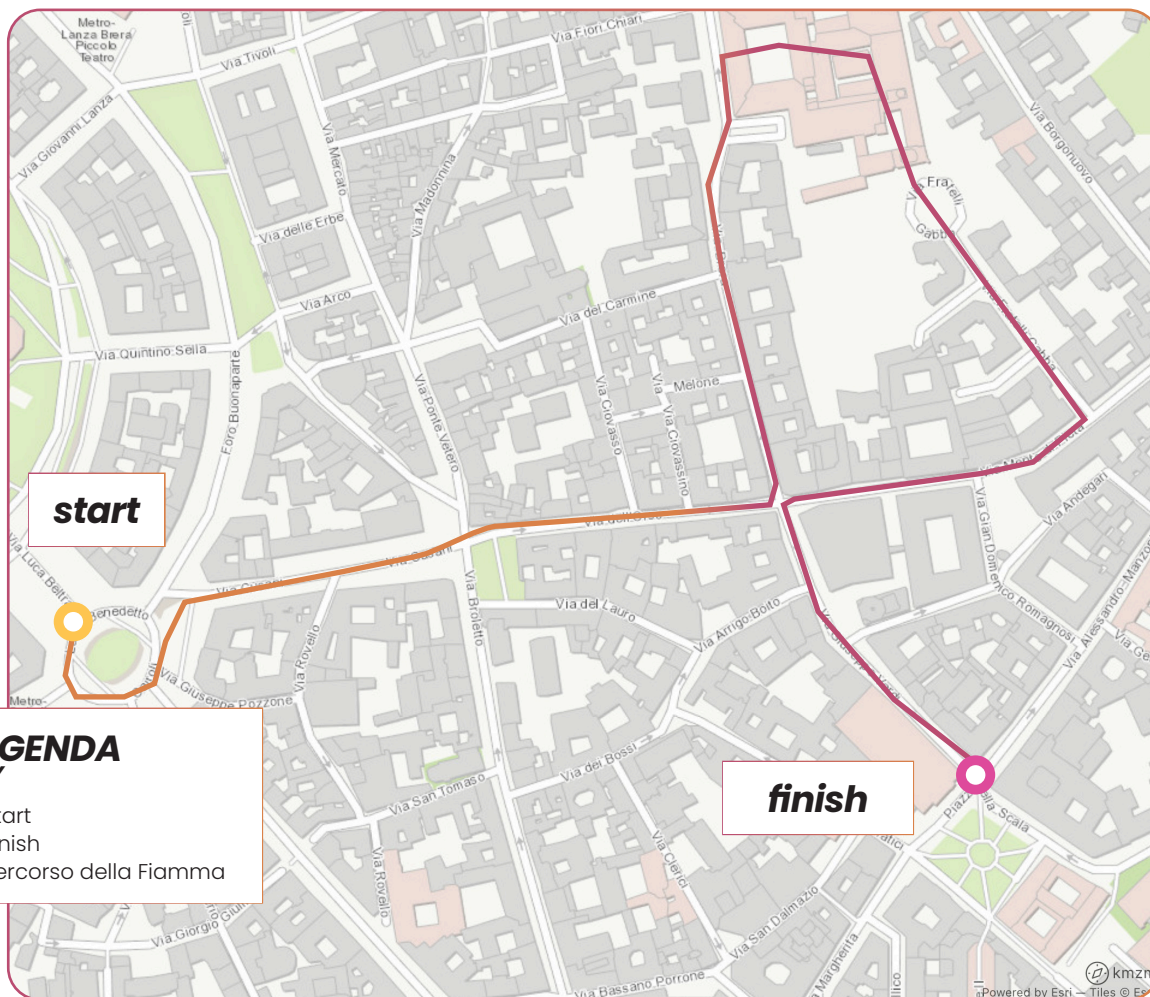

CAIROLI (METRO)

PIAZZA DELLA SCALA

11:47 ..... 12:10