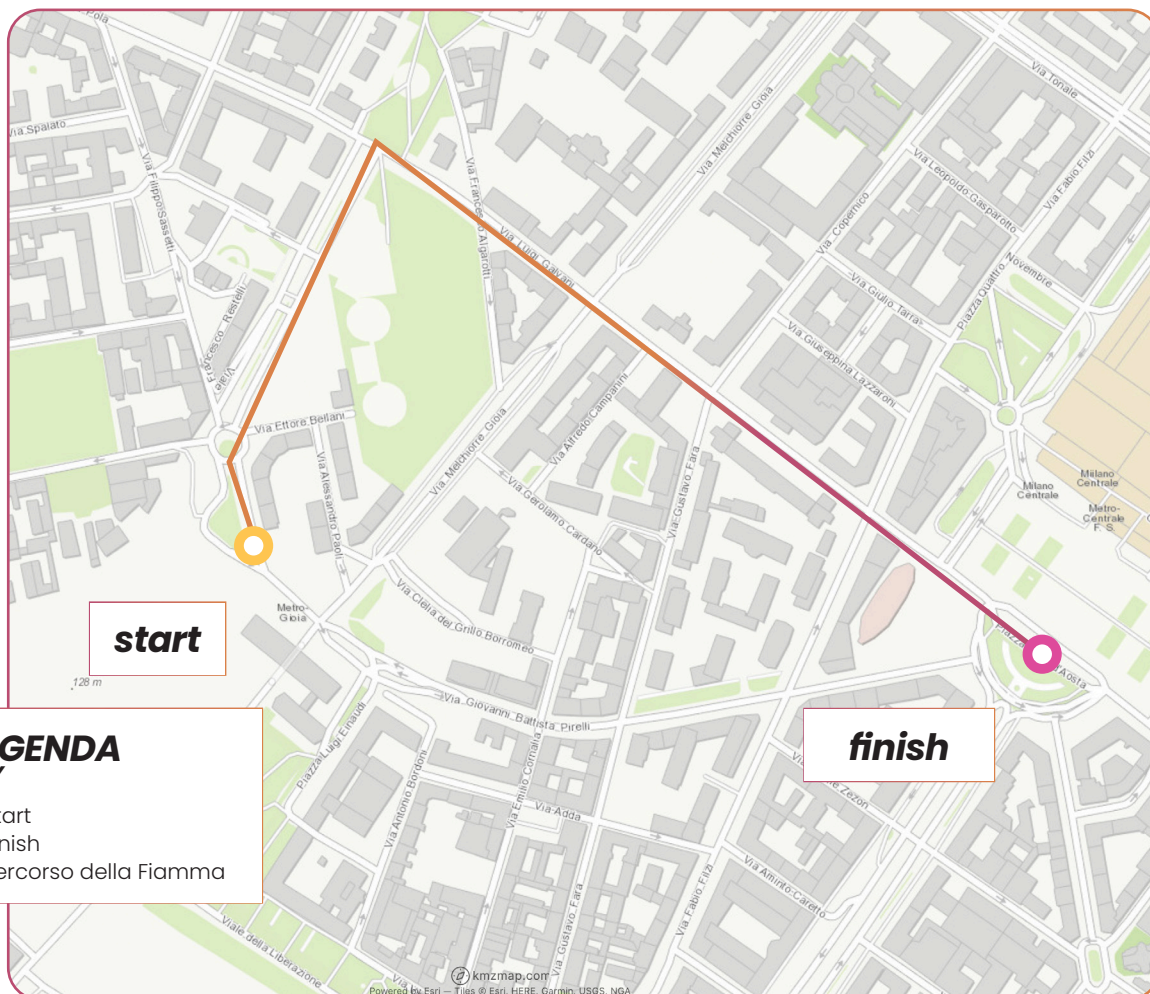

PALAZZO REGIONE LOMBARDIA STAZIONE CENTRALE 13:55 ..... 14:03