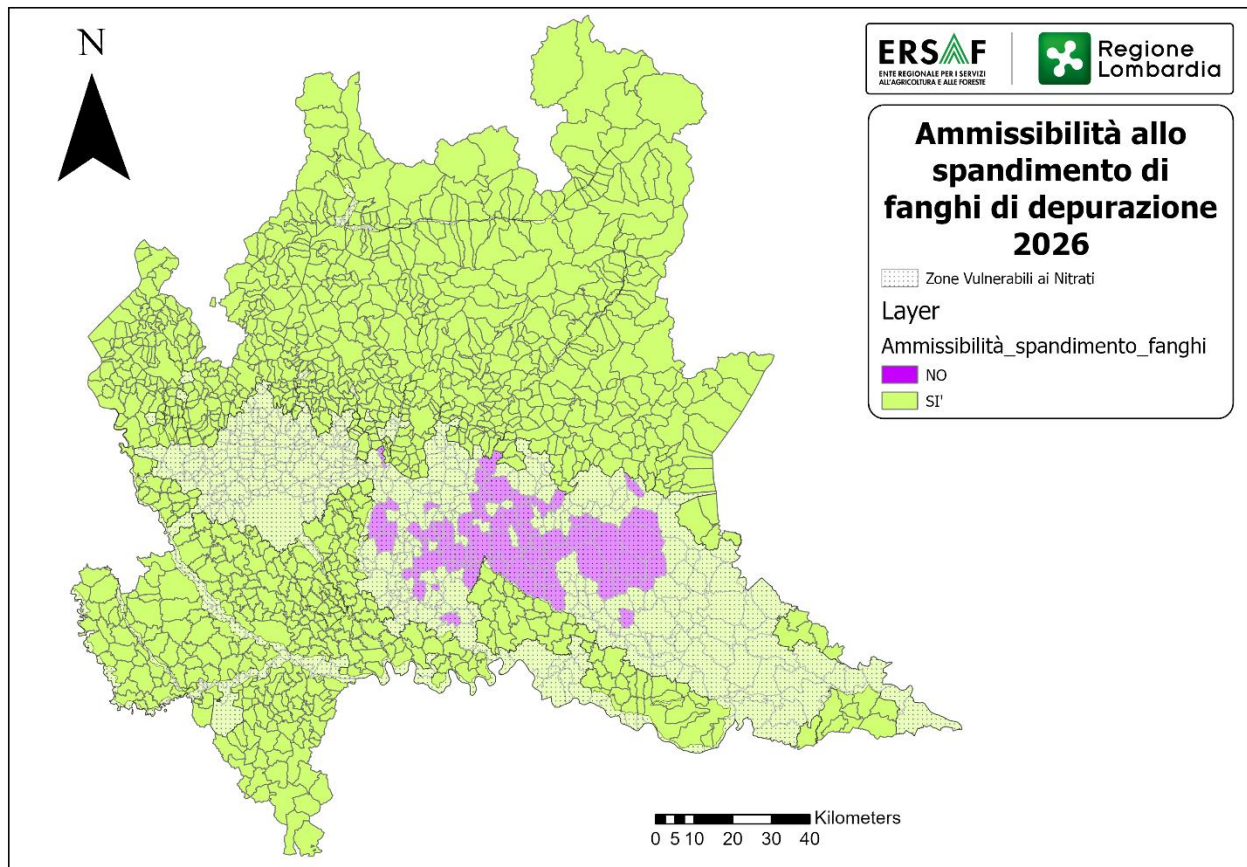

Figura 2. Idoneità dei comuni all'utilizzo agronomico dei fanghi di depurazione (2026).

Considerando i 413 comuni ubicati in ZVN, ($\approx$ 27% del totale) il limite di 170 kg N/ha/anno viene superato in 68 distribuiti prevalentemente nelle aree agricole di pianura delle province di Brescia (58%), Cremona (33%), Bergamo (9%).

Nei 1.089 comuni ubicati in ZnVN, il limite di 340 kg N/ha/anno non viene mai superato.

Il successivo **ALLEGATO 1** elenca i comuni, la corrispondente zona di riferimento ai sensi della Direttiva Nitrati, il carico di azoto da e.a. (kg/ha/anno) e la relativa idoneità alla distribuzione dei fanghi dalla data di emanazione del presente decreto e sino alla sua validità.

Nel complesso, il numero totale di comuni lombardi in cui non è ammessa la distribuzione di fanghi è pari a 68.