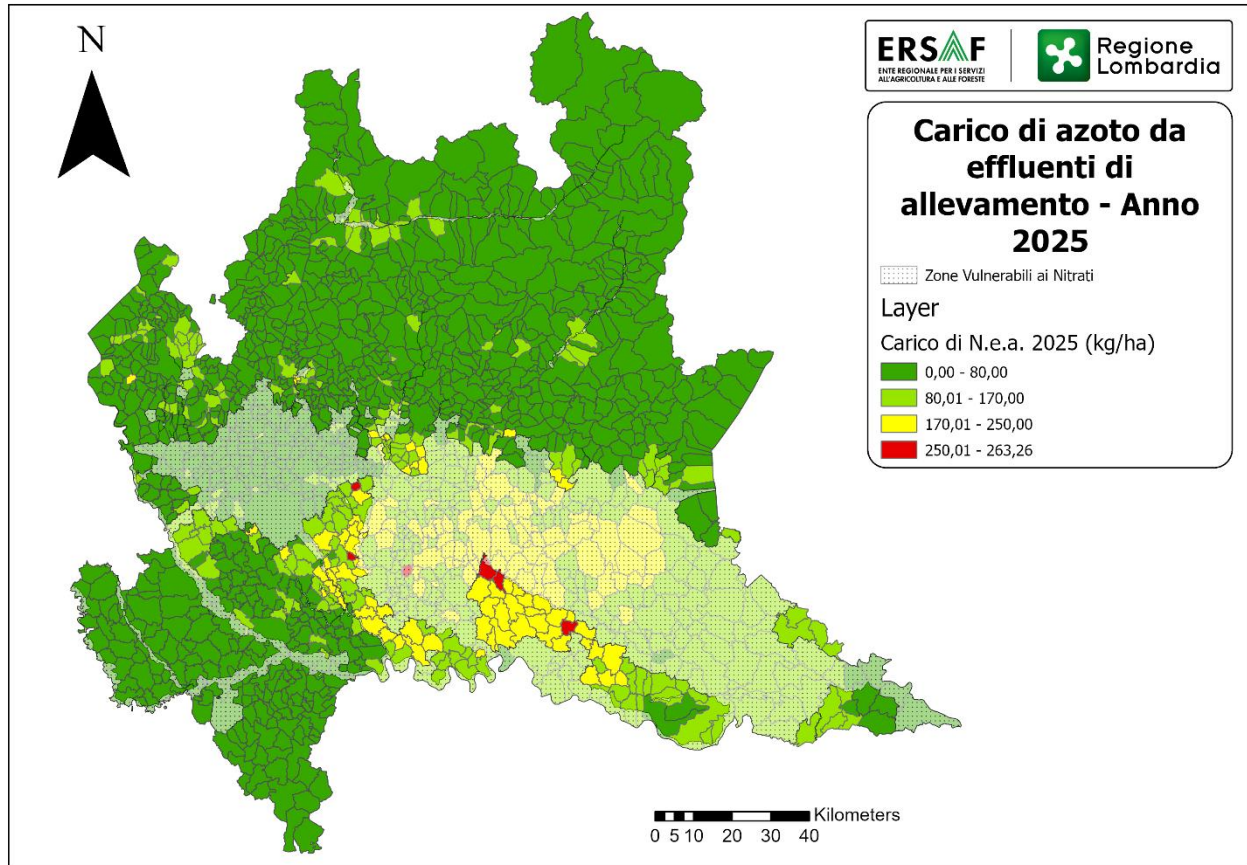

Figura 1. Carico di azoto da effluenti di allevamento al campo (kg/ha/anno) su base comunale (2025).

In base alle indicazioni di cui alla D.G.R. n. XII/3832 del 27 gennaio 2025:

“l’impiego per uso agronomico dei fanghi è autorizzato:

- *sui terreni coltivati, purché gli stessi non siano già oggetto di utilizzazione agronomica di effluenti di allevamento;*
- *sui terreni agricoli purché essi non siano localizzati in comuni in cui il carico di azoto zootecnico insistente supera il limite fissato dalla Direttiva nitrati e dalla norma regionale di settore (170 kg N/ha/anno per le zone vulnerabili; 340 kg N/ha/anno per le zone non vulnerabili). Le modalità di calcolo e l’individuazione dei comuni che superano limiti di cui sopra verranno effettuate dalla Regione Lombardia con apposito provvedimento annuale della Direzione Generale Agricoltura, Sovranità Alimentare e Foreste emanato entro il mese di novembre di ogni anno. Tale disposizione non si applica alle matrici classificate come “fanghi di alta qualità” per i parametri “metalli pesanti” e idonee per i restanti parametri, che siano utilizzate in agricoltura tramite iniezione nel terreno”.*

Per ogni comune, è stata definita l’ammissibilità o la non ammissibilità alla distribuzione dei fanghi (**Figura 2**).