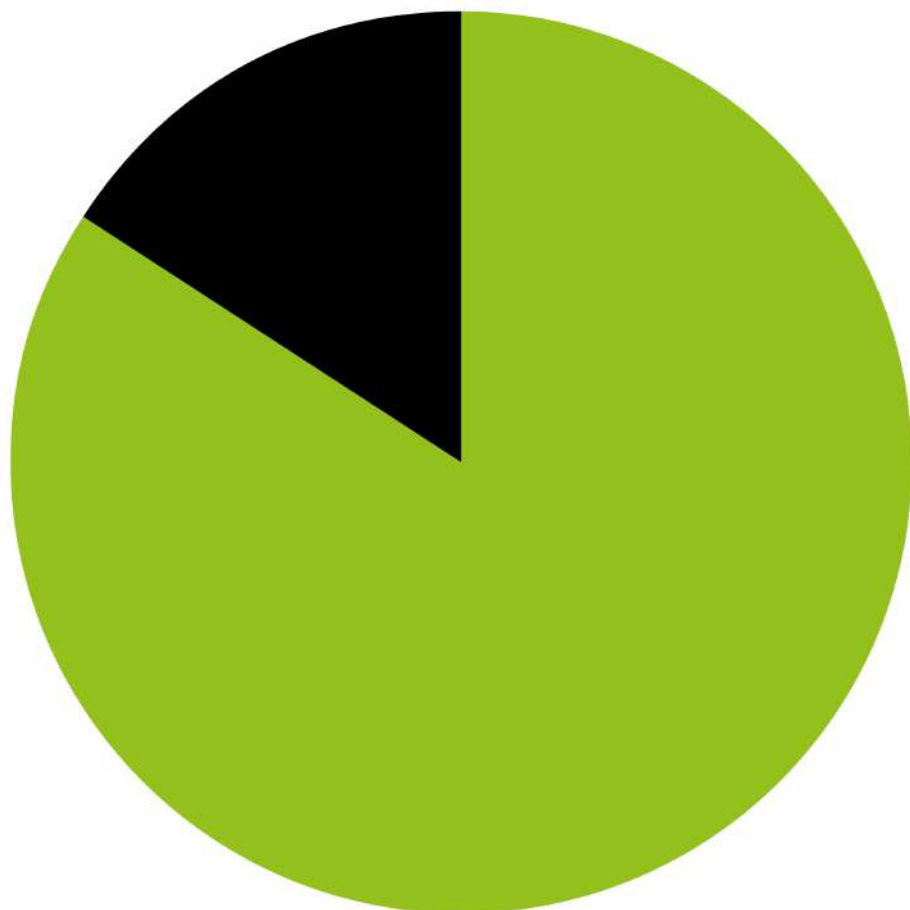

QUESTIONARIO

sugli stereotipi di genere

**COME HANNO RISPOSTO
I GIOVANI
FRA I 15 E I 18 ANNI
DELLA PROVINCIA
DI PAVIA**

**RITIENI CHE QUESTI SPORT
SIANO ADATTI SIA ALLE
RAGAZZE CHE AI RAGAZZI?**

**DANZA, CALCIO,
BASKET, KARATE,
PALLAVOLO,
NUOTO**

**SECONDO
LE RAGAZZE**

**98% > SÌ
2% > NO**

**SECONDO
I RAGAZZI
84,2% > SÌ
15,8% > NO**

E TU COME LA PENSI?

Smonta lo stereotipo

campagna realizzata nell'ambito del progetto

Dal Comune alla UE.

*Le pari opportunità di accesso al lavoro
e di realizzazione personale*